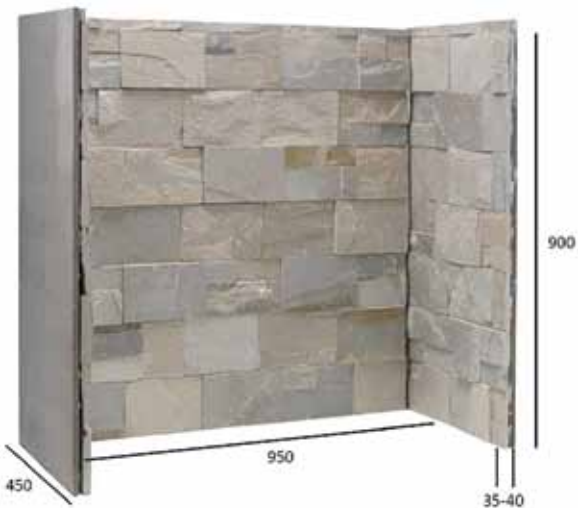

- 54" Victorian Corbel Fireplace In Italian Marble

MORE NEW MATERIALS AVAILABLE

Agean Limestone

Ashford 54" Surround

Pisa 54" Surround

Helsinki 54" Surround

DIMENSIONS

Dimensions, mm							
Fireplace	A	B	C	D	E	Rebate	G
Bremen 54"	1372	1143	914	914	1292	75	203
Cambria 54"	1372	1140	915	915	1295	75	280
Casa 58"	1480	1280	780	735	1322	63	305
Dortmund 48"	1220	1040	762	810	1150	0	180
Dresden 48"	1220	1154	808	968	1152	0	170
Durham 54"	1372	1170	915	915	1310	75	263
Helsinki 54"	1370	1123	915	913	1295	75	190
Juliet 54"	1370	1198	918	905	1290	75	258
Katia 54"	1372	1119	732	805	1252	75	224
Kelso 54"	1370	1175	915	915	1315	75	290
Merton 40"	1017	940	420	570	1017	0	170
Montreal 54"	1372	1193	890	915	1265	75	280
Napoli 54"	1372	1163	890	915	1314	80	280
Pisa 54"	1370	1200	890	915	1303	75	200
Romana 54"	1372	1240	890	930	1314	75	290
Victorian Corbel 54"	1370	1145	915	915	1285	75	255
William 54"	1375	1120	915	915	1295	75	285

Chamber Staggered Stone Black (pieces)
 Size: 530mm wide x 190mm high

Chamber Staggered Stone White (pieces)
 Size: 530mm wide x 190mm high

Grey Ceramic Brick Bond Chamber

NEW CHAMBERS

Dove Grey Chamber

Charcoal Slate Waterfall Chamber