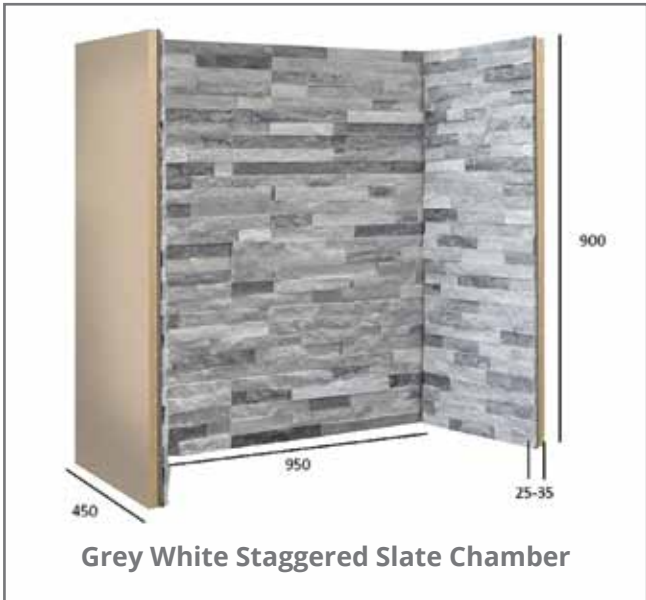

- 54" Victorian Corbel Fireplace In Italian Marble

MORE NEW MATERIALS AVAILABLE

Agean Limestone

Ashford 54" Surround

Pisa 54" Surround

Helsinki 54" Surround

DIMENSIONS

Dimensions, mm							
Fireplace	A	B	C	D	E	Rebate	G
Bremen 54"	1372	1143	914	914	1292	75	203
Cambria 54"	1372	1140	915	915	1295	75	280
Casa 58"	1480	1280	780	735	1322	63	305
Dortmund 48"	1220	1040	762	810	1150	0	180
Dresden 48"	1220	1154	808	968	1152	0	170
Durham 54"	1372	1170	915	915	1310	75	263
Helsinki 54"	1370	1123	915	913	1295	75	190
Juliet 54"	1370	1198	918	905	1290	75	258
Katia 54"	1372	1119	732	805	1252	75	224
Kelso 54"	1370	1175	915	915	1315	75	290
Merton 40"	1017	940	420	570	1017	0	170
Montreal 54"	1372	1193	890	915	1265	75	280
Napoli 54"	1372	1163	890	915	1314	80	280
Pisa 54"	1370	1200	890	915	1303	75	200
Romana 54"	1372	1240	890	930	1314	75	290
Victorian Corbel 54"	1370	1145	915	915	1285	75	255
William 54"	1375	1120	915	915	1295	75	285

Chamber Staggered Stone Black (pieces)
 Size: 530mm wide x 190mm high

Chamber Staggered Stone White (pieces)
 Size: 530mm wide x 190mm high

Grey Ceramic Brick Bond Chamber

NEW CHAMBERS

Dove Grey Chamber

Charcoal Slate Waterfall Chamber