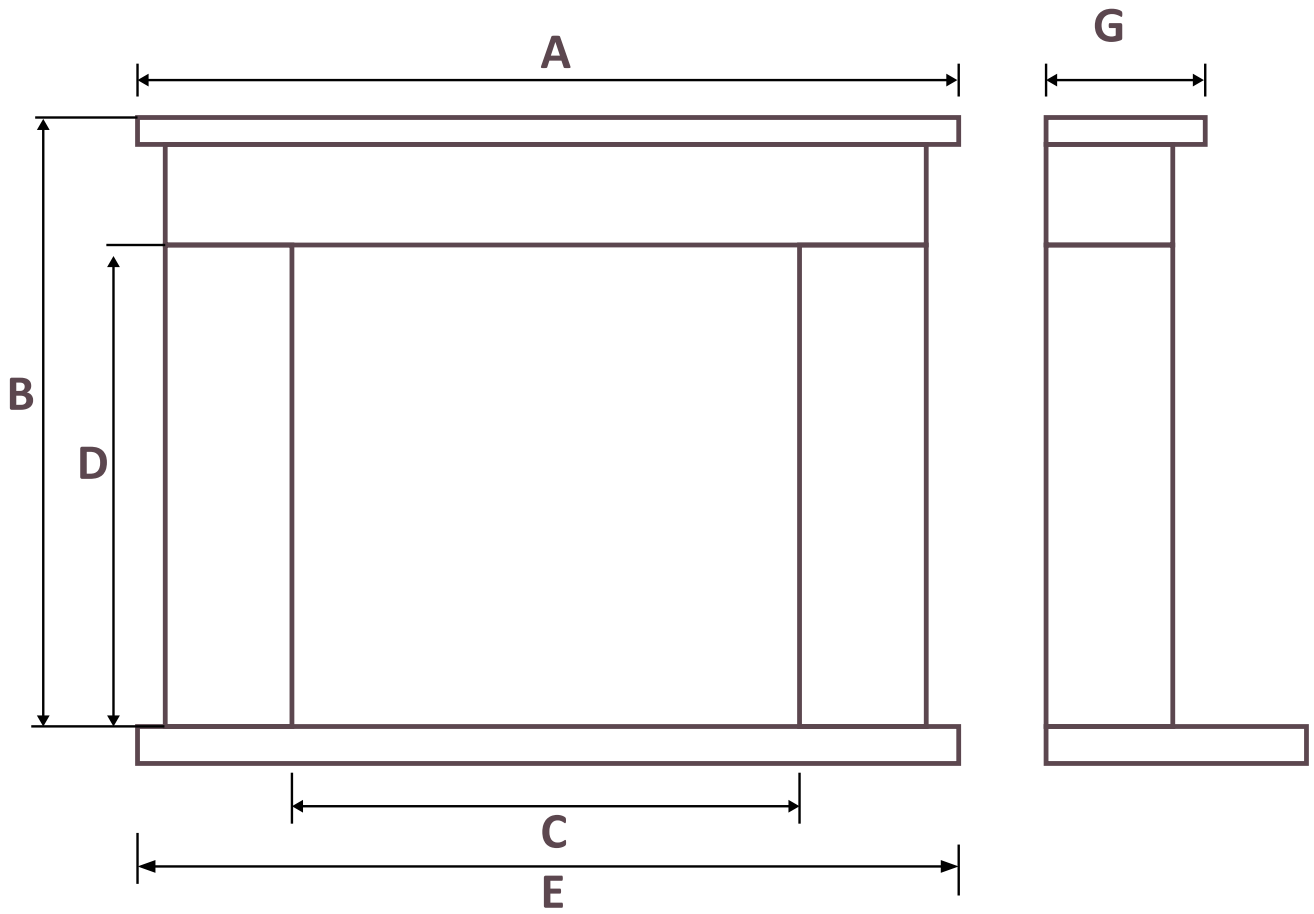

- 54" Victorian Corbel Fireplace In Italian Marble

MORE NEW MATERIALS AVAILABLE

Agean Limestone

Ashford 54" Surround

Pisa 54" Surround

Helsinki 54" Surround

DIMENSIONS

Dimensions, mm							
Fireplace	A	B	C	D	E	Rebate	G
Bremen 54"	1372	1143	914	914	1292	75	203
Cambria 54"	1372	1140	915	915	1295	75	280
Casa 58"	1480	1280	780	735	1322	63	305
Dortmund 48"	1220	1040	762	810	1150	0	180
Dresden 48"	1220	1154	808	968	1152	0	170
Durham 54"	1372	1170	915	915	1310	75	263
Helsinki 54"	1370	1123	915	913	1295	75	190
Juliet 54"	1370	1198	918	905	1290	75	258
Katia 54"	1372	1119	732	805	1252	75	224
Kelso 54"	1370	1175	915	915	1315	75	290
Merton 40"	1017	940	420	570	1017	0	170
Montreal 54"	1372	1193	890	915	1265	75	280
Napoli 54"	1372	1163	890	915	1314	80	280
Pisa 54"	1370	1200	890	915	1303	75	200
Romana 54"	1372	1240	890	930	1314	75	290
Victorian Corbel 54"	1370	1145	915	915	1285	75	255
William 54"	1375	1120	915	915	1295	75	285

Chamber Staggered Stone Black (pieces)
 Size: 530mm wide x 190mm high

Chamber Staggered Stone White (pieces)
 Size: 530mm wide x 190mm high

Grey Ceramic Brick Bond Chamber

NEW CHAMBERS

Dove Grey Chamber

Charcoal Slate Waterfall Chamber